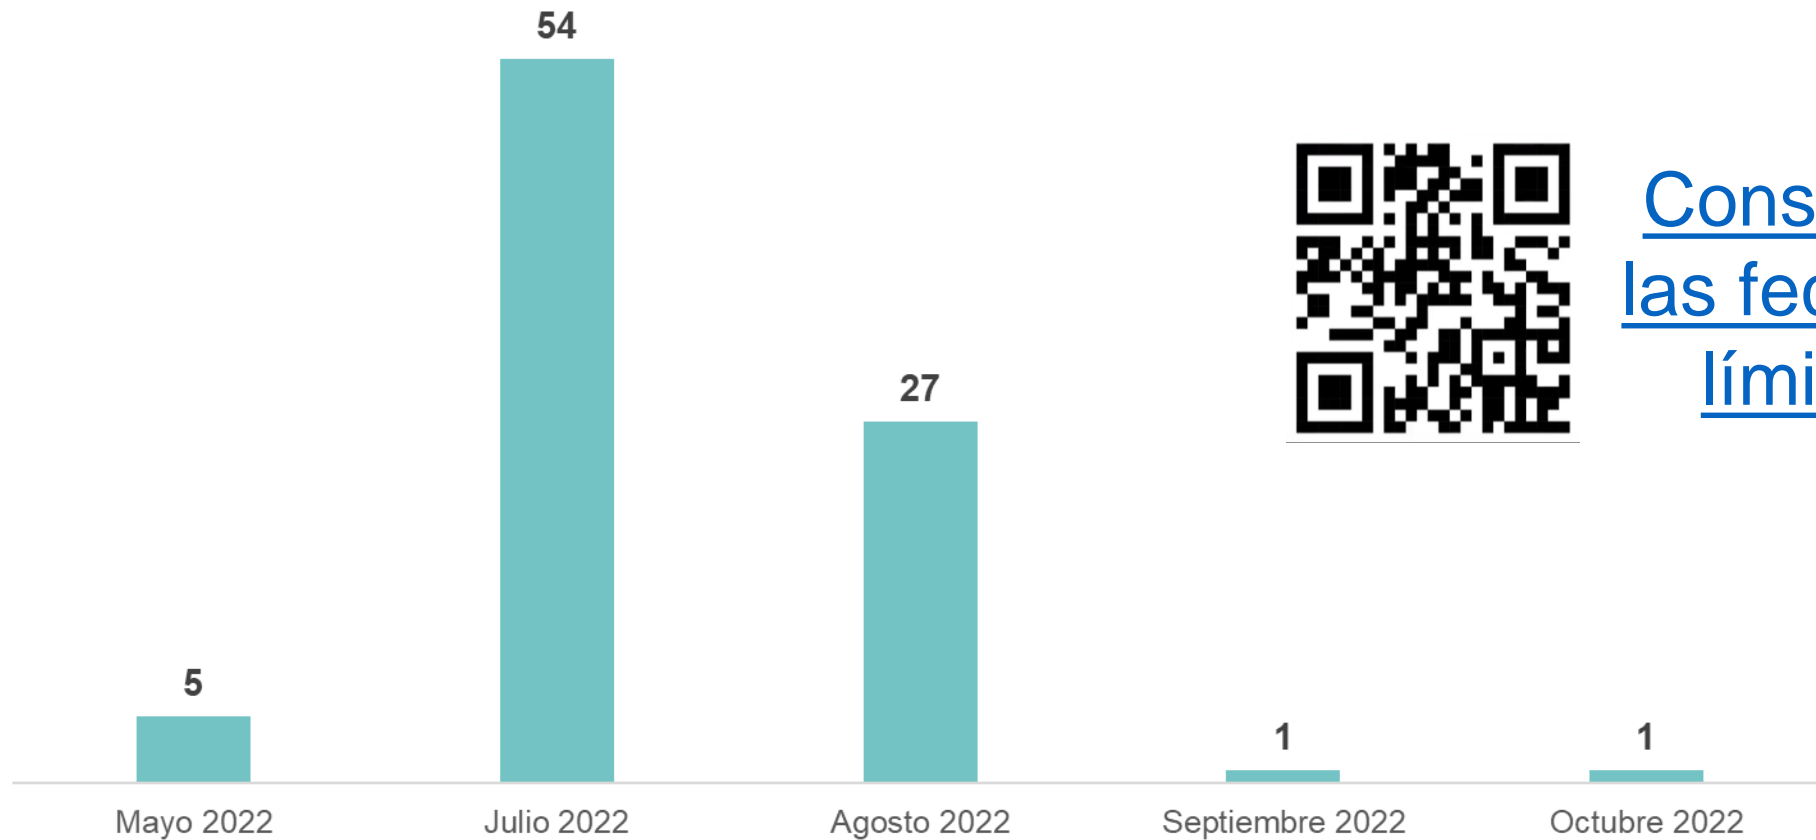

Fechas límites para instalar la red WiFi4EU

[Consulte las fechas límite](#)