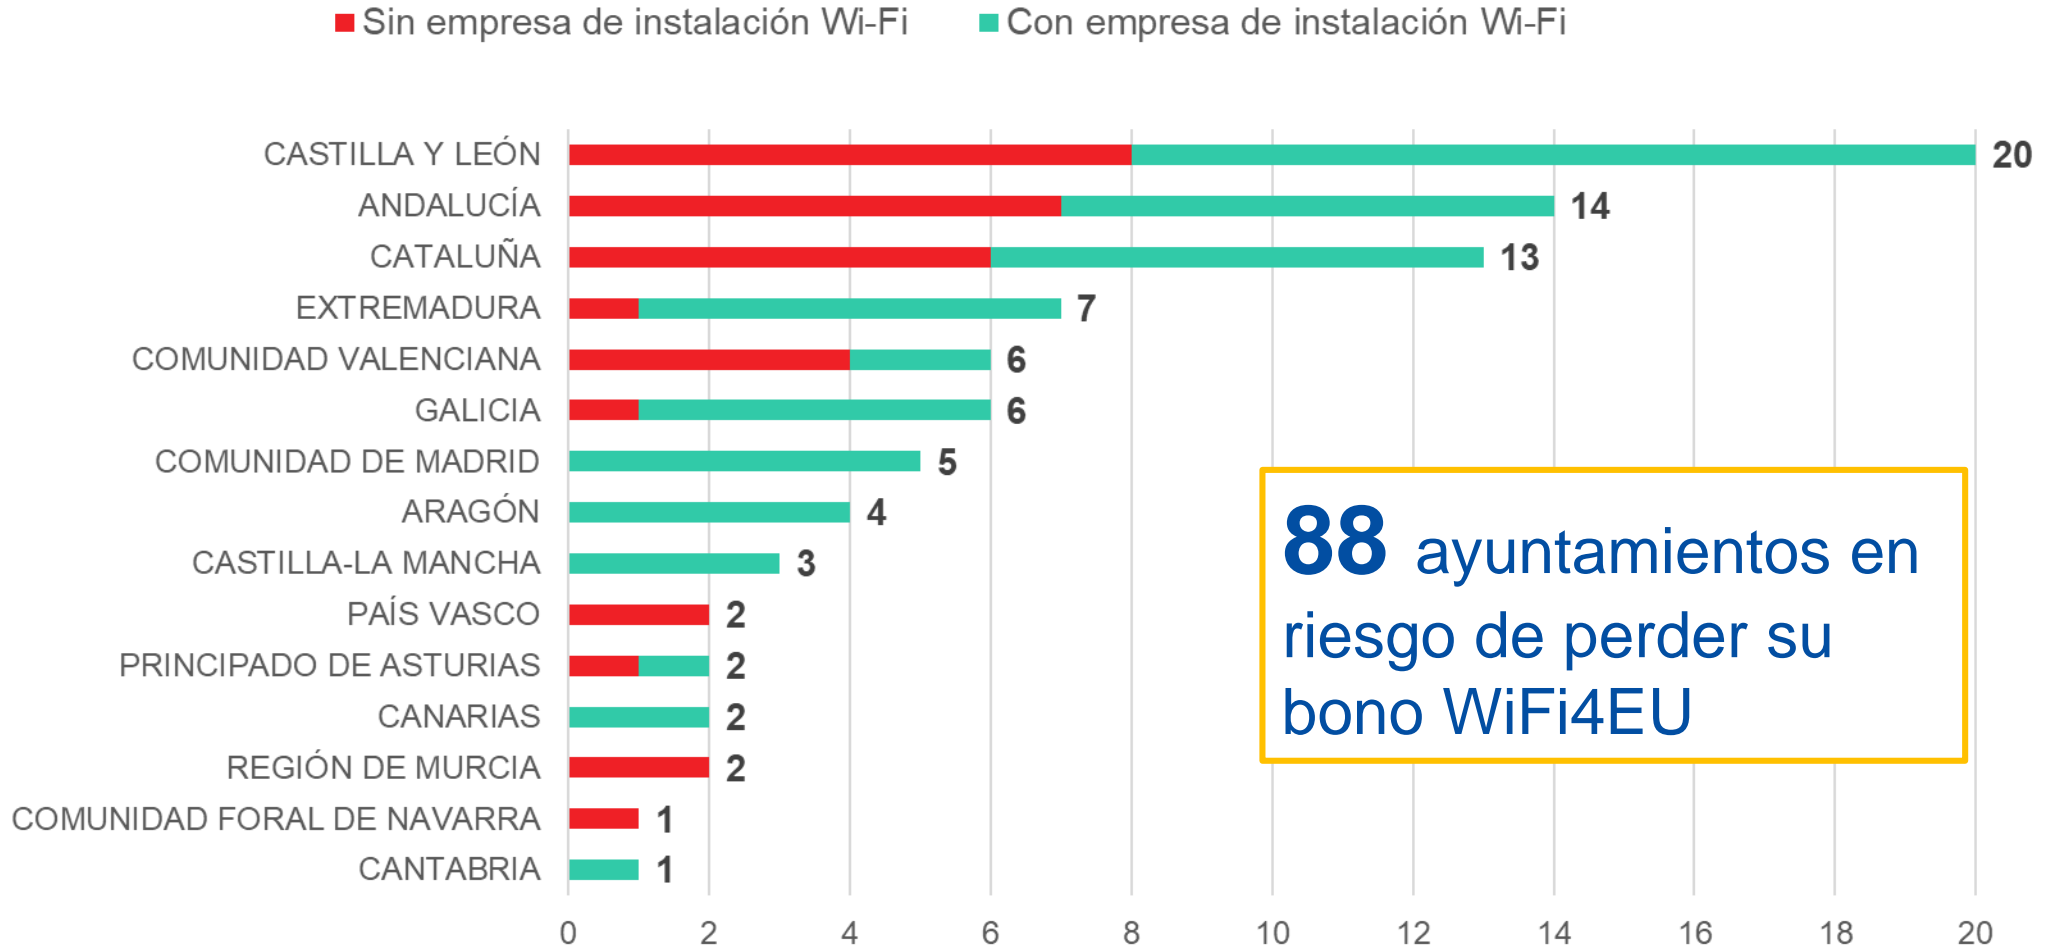

Situación por Comunidades Autónomas

88 ayuntamientos en riesgo de perder su bono WiFi4EU