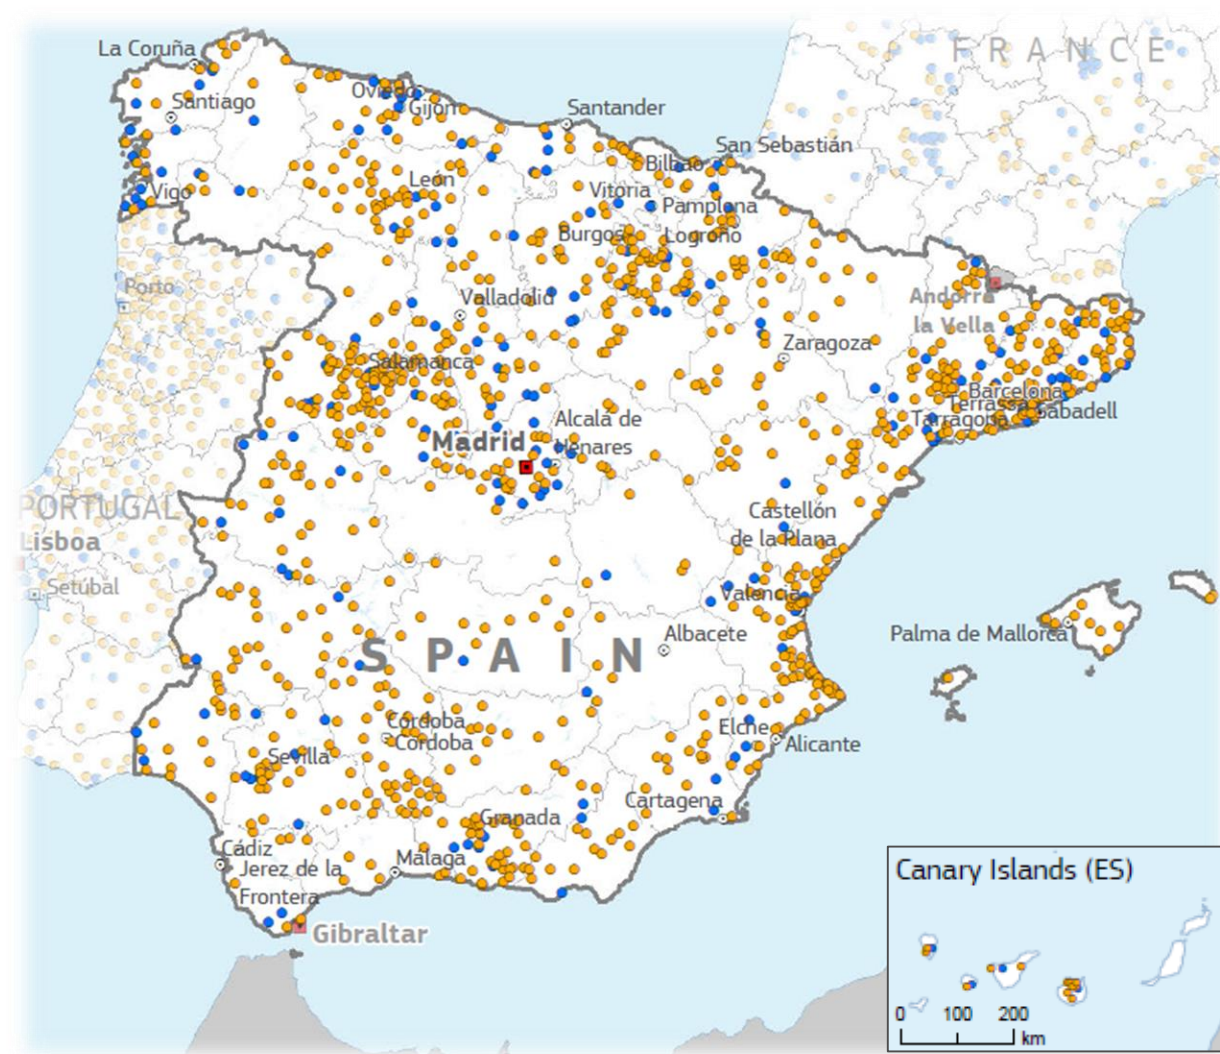

WiFi4EU: situación en España

- 1.095 convenios de subvención firmados con ayuntamientos
- 926 bonos pagados

Redes WiFi4EU

● En funcionamiento

● En preparación

□ Países UE (Incl. territorios de ultramar)

▨ Otros países elegibles (EEE y Reino Unido)

8.802 Ayuntamientos = 10% del total en la Unión Europea

+117.000 usuarios diarios

¡Y muchos casos de éxito cerca de usted!

Situación por Comunidades Autónomas

88 ayuntamientos en riesgo de perder su bono WiFi4EU

Casos de éxito: Villarcayo

- Situado en **Castilla y León**, en el norte de la provincia de **Burgos**.
- WiFi4EU ha permitido mejorar la conectividad en los **27 núcleos de población** mediante la instalación de **42 puntos de acceso**.