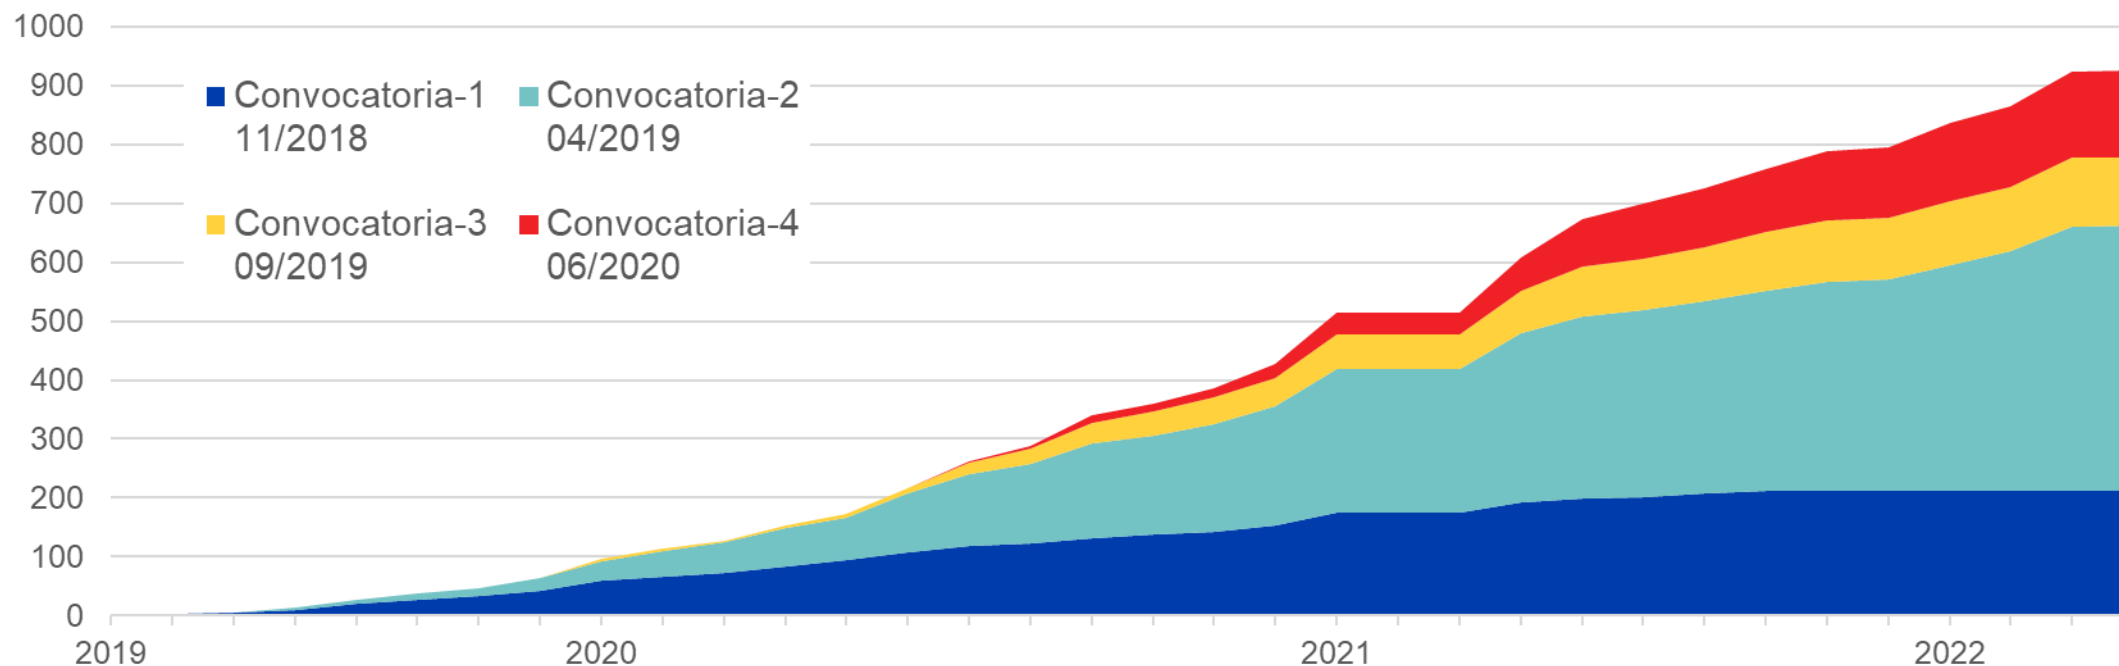

WiFi4EU: situación en España

- 1.095 convenios de subvención firmados con ayuntamientos
- 926 bonos pagados