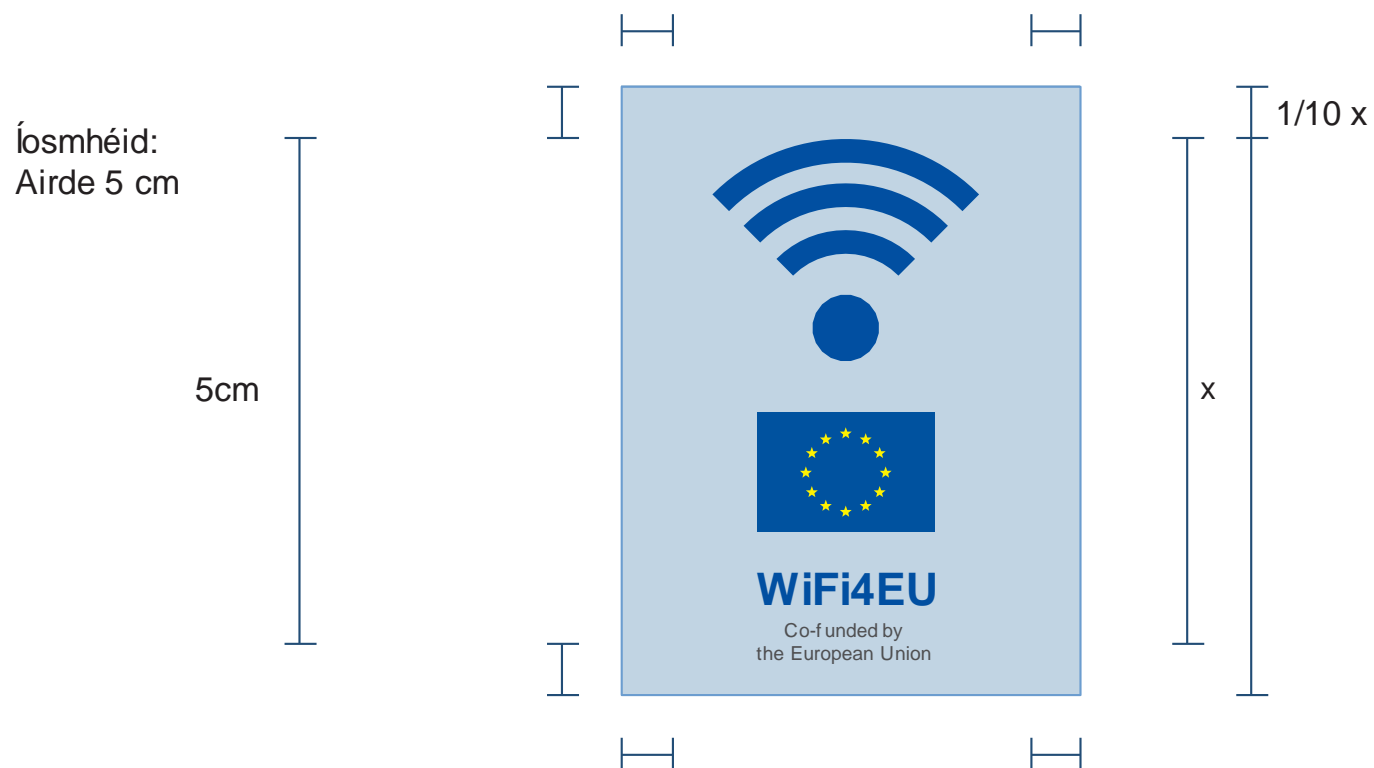

MÉID AGUS SPÁS GLAN

Is ceart an comhartha a bheith timpeallaithe ag spás glan i gcónaí, is é sin spás glan a chur idir an comhartha agus eilimintí eile nó idir an comhartha agus imeall na comharthaíochta.

Is ceart aon deichiú (1/10) d'airde an chomhartha a choinneáil glan gach uair a úsáidtear é.