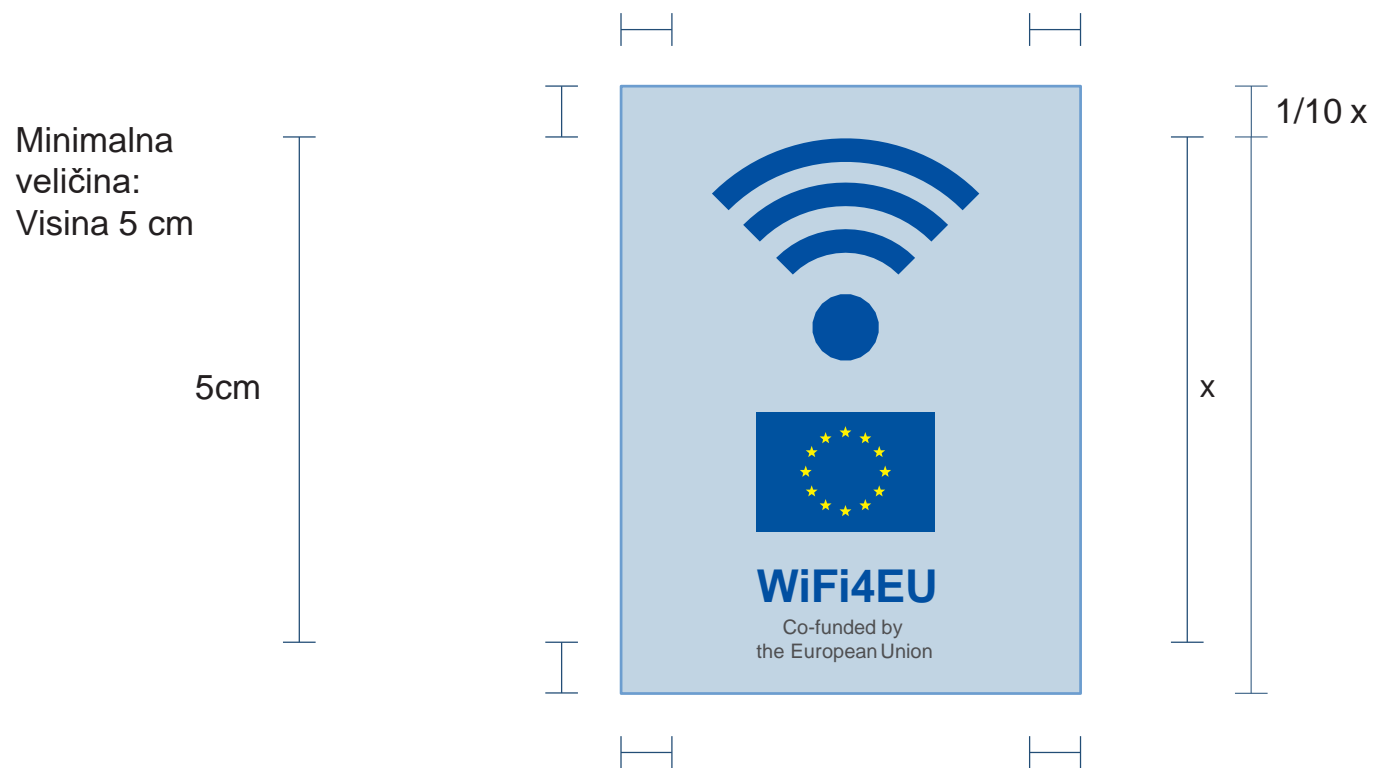

Osmišljeno je pet primjera oznaka WiFi4EU, svi s preporučenim piktoqramom za WiFi i ispravno upotrijebljenim amblemom EU-a.

Sve verzije možete preuzeti s internetske stranice INEA za WiFi4EU:

<https://ec.europa.eu/inea/en/connecting-europe-facility/cef-telecom/wifi4eu>

VELIČINA I PRAZAN PROSTOR

Oko znaka bi uvijek trebao biti prazan prostor, kao i između amblema i drugih elemenata ili ruba oznake.

Gdje god da se znak postavi, mora se ostaviti prazan prostor veličine 10 % visine oznake.