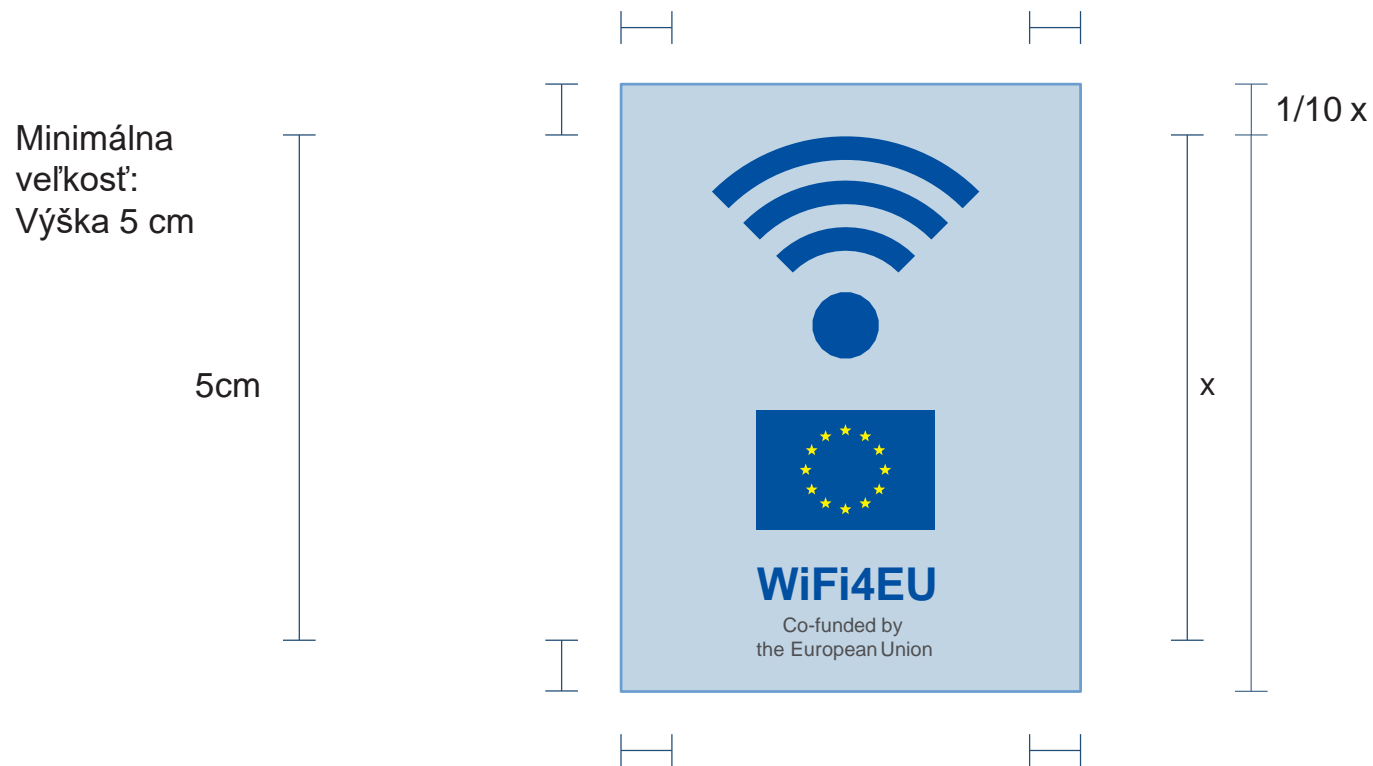

PRÍKLADY OZNAČENÍ WIFI4EU

Pre úspech iniciatívy WiFi4EU je kľúčový jednotný prístup k viditeľnosti. Preto je dôležité, aby všetci príjemcovia správne používali emblém EÚ s odporúčaným piktogramom WiFi.

VEĽKOSŤ A VOĽNÝ PRIESTOR

Okolo znaku, medzi znakom a inými prvkami alebo na okraji označenia by mal byť vždy voľný priestor.
Jedna desatina ($1/10$) výšky sa ponechá bez označenia, a to bez ohľadu na to, kde sa znak použije.