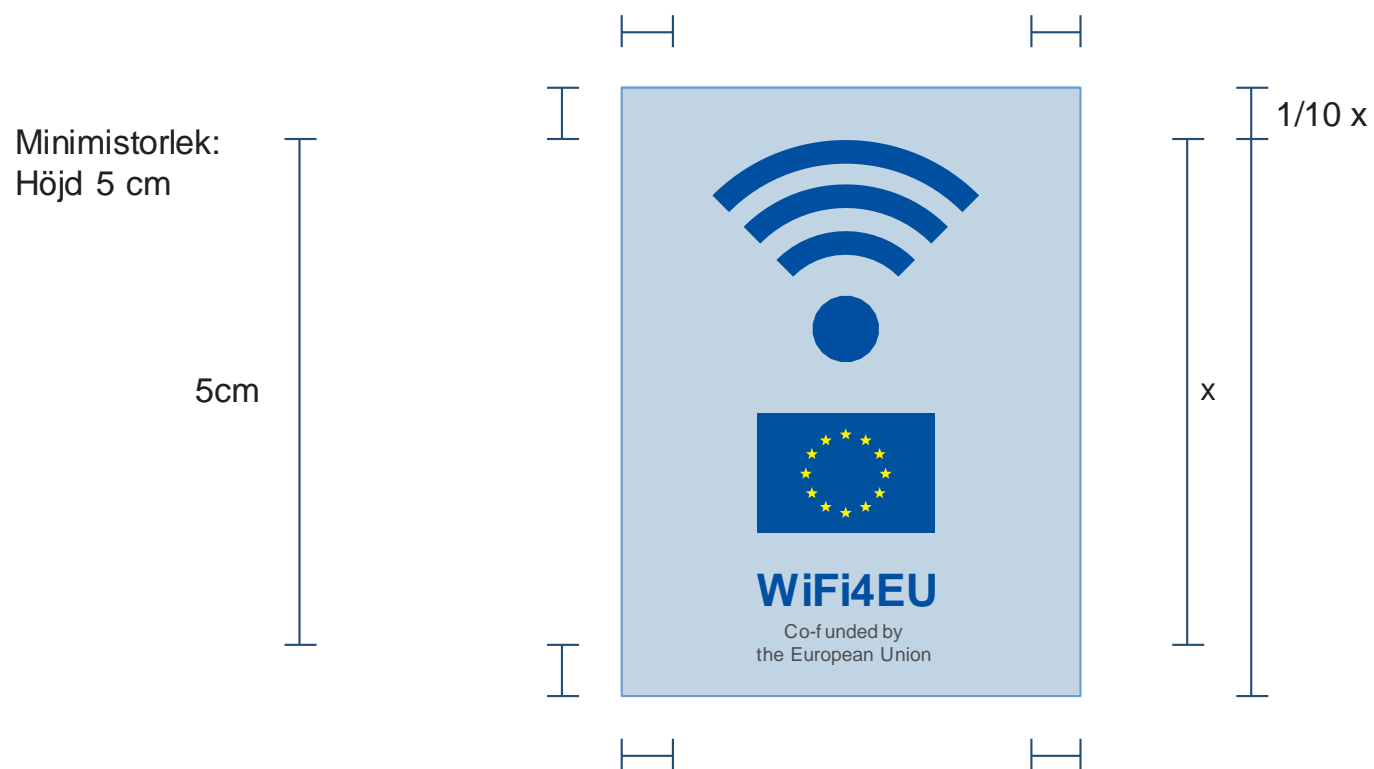

STORLEK OCH TOMT UTRYMME

Det ska alltid finnas ett tomt utrymme runt symbolen, dvs. mellan symbolens ytterkanter och omgivningen.
Ingenting annat får fästas närmare än en tiondel av höjden..